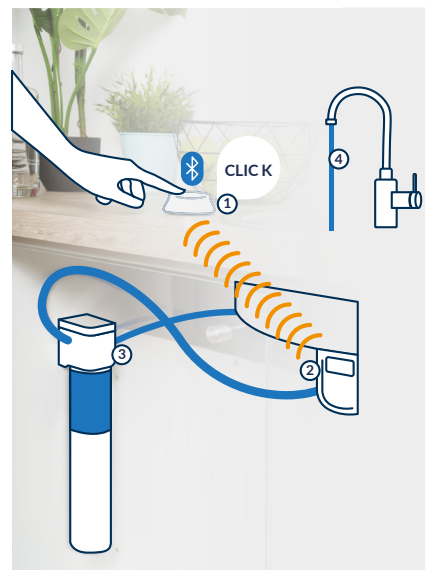

La tecnologia Click & Drink

L'acqua Culligan con un semplice Click

Click & Drink utilizza la tecnologia wireless. Per attivarlo è necessario aprire il rubinetto della acqua fredda e con un semplice tocco del pulsante erogherai acqua affinata Culligan.

La retroilluminazione a LED blu indica che il tuo rubinetto sta erogando acqua filtrata Culligan. La sostituzione delle batterie del pulsante è semplice e il suo design in alluminio spazzolato lo rende un oggetto di tendenza che si adatta perfettamente alla tua cucina.

La centralina è installata sotto il lavandino e collegata all'impianto Culligan.

Scheda tecnica

Adatto per

Click & Drink

Tutte le cucine, senza alcuna modifica al piano e al rubinetto esistente.

Posizione

Centralina sottolavello con pulsante free-standing.

Impianti compatibili

Cartucce filtranti - So Clear - AC Slim
UF Slim - AC Family - AC Advanced - AC 30.

Peso netto (max)

0,3 Kg.

Dimensioni H X L X P

Centralina: 120 x 120 x 55 mm.
Pulsante: Ø 80 mm.