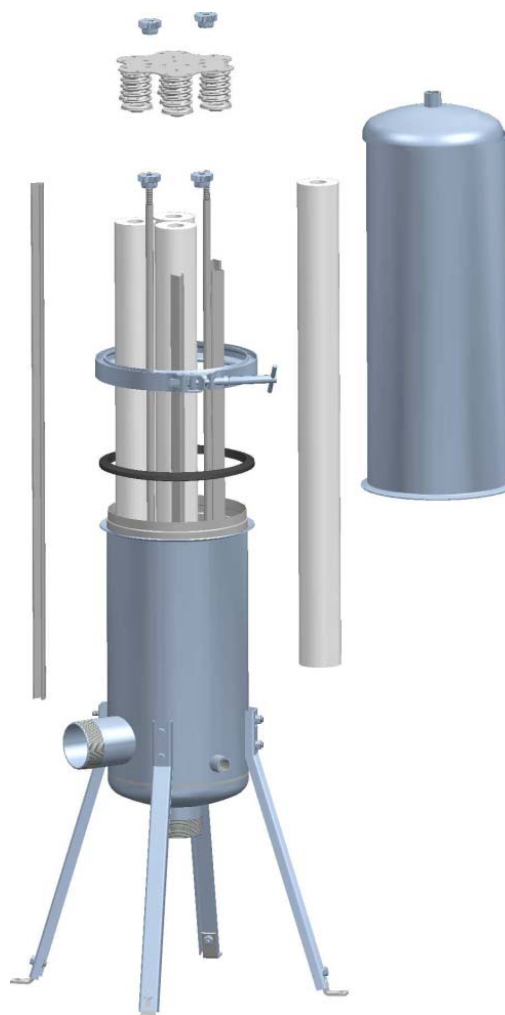

Filtri a cartucce multiple

FGX 3

M006-77 – Rev. 00 - 08/2012

SCHEDA TECNICA

GENERALITÀ

La gamma dei filtri **FGX 3** costituita da apparecchi destinati alla filtrazione di acqua a medie portate, si avvale di un concetto costruttivo che ne esalta la flessibilità di impiego in molte realtà produttive e di servizio.

I modelli fondamentali sono disponibili a 3, 7 oppure 9 cartucce di base ed in ciascuno dei tre è possibile montare cartucce filtranti standard da 20" - 30" - 40" (500-750-1000 mm) e con diversi gradi di filtrazione (1 - 5 - 20 micron).

L'operazione di sostituzione delle cartucce si effettua rapidamente grazie al sistema di apertura «a campana».

Per offrire la più vasta compatibilità chimica, gli **FGX 3** sono in versione acciaio inox 316L satinati esternamente, con attacchi ingresso-uscita filettati maschio UNI 338.