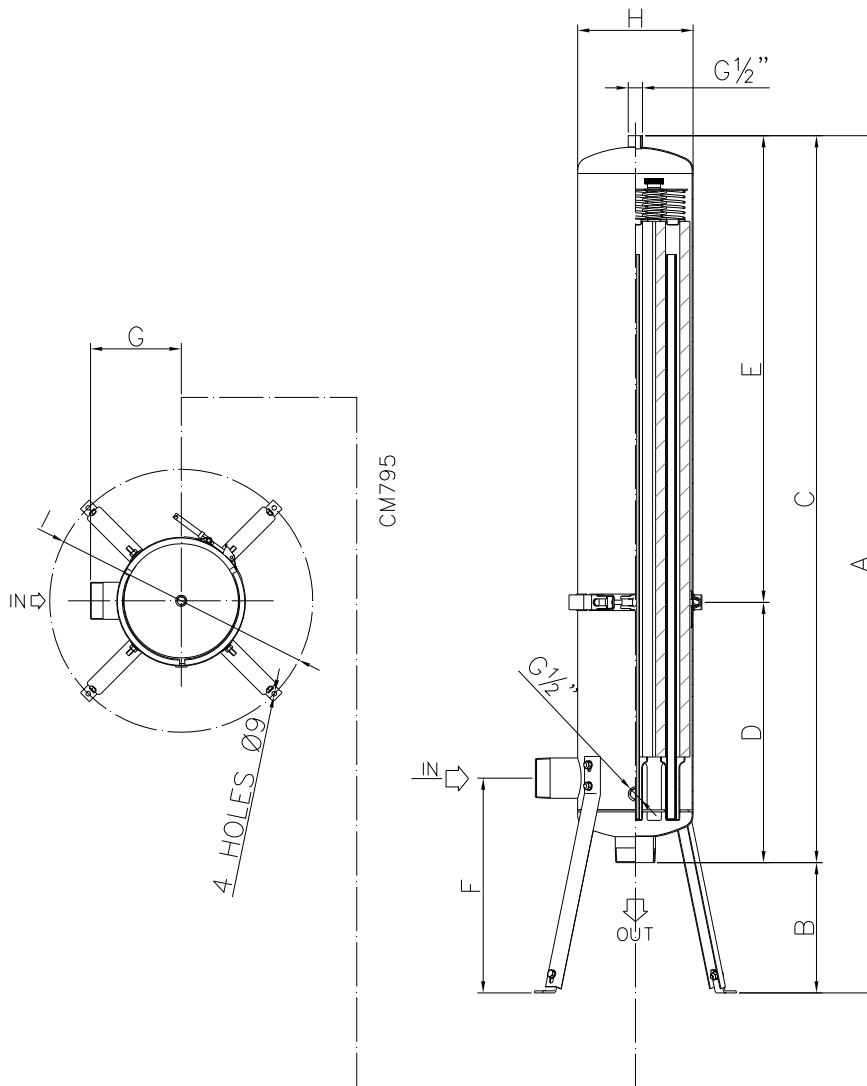

I modelli fondamentali sono disponibili a 3, 7 oppure 9 cartucce di base ed in ciascuno dei tre è possibile montare cartucce filtranti standard da 20" - 30" - 40" (500-750-1000 mm) e con diversi gradi di filtrazione (1 - 5 - 20 micron).

L'operazione di sostituzione delle cartucce si effettua rapidamente grazie al sistema di apertura «a campana».

Per offrire la più vasta compatibilità chimica, gli **FGX 3** sono in versione acciaio inox 316L satinati esternamente, con attacchi ingresso-uscita filettati maschio UNI 338.

Specifiche tecniche

| Modello | Cartucce N. | Portata l/min | Raccordi | Pressione di esercizio bar | Pressione di collaudo bar | Peso Kg. |
|------------------|-------------------|---------------|----------|----------------------------|---------------------------|----------|
| FGX 3 125 | 3 x 500 mm (20") | 125 | 1½" gas | 8 | 11,4 | 20 |
| FGX 3 150 | 3 x 750 mm (30") | 150 | 1½" gas | 8 | 11,4 | 22 |
| FGX 3 250 | 3 x 1000 mm (40") | 250 | 1½" gas | 8 | 11,4 | 24 |
| FGX 3 415 | 7 x 750 mm (30") | 415 | 2½" gas | 8 | 11,4 | 27 |
| FGX 3 580 | 7 x 1000 mm (40") | 580 | 2½" gas | 8 | 11,4 | 34 |
| FGX 3 750 | 9 x 1000 mm (40") | 750 | 3" gas | 8 | 11,4 | 44 |

Dimensioni

| Modello | Dimensioni | | | | | | | | |
|------------------|------------|-------------|---------|---------|---------|---------|---------|---------|---------|
| | A mm | B Min mm | C mm | D mm | E mm | F mm | G mm | H mm | I mm |
| FGX 3 125 | 1115 | 265 | 850 | 495 | 360 | 150 | 150 | 168,3 | 320 |
| FGX 3 150 | 1365 | 265 | 1100 | 495 | 610 | 150 | 150 | 168,3 | 325 |
| FGX 3 250 | 1620 | 265 | 1355 | 495 | 860 | 150 | 150 | 168,3 | 320 |
| FGX 3 415 | 1371 | 250 | 1121 | 495 | 625 | 160 | 190 | 219,1 | 360 |
| FGX 3 580 | 1630 | 250 | 1380 | 495 | 885 | 160 | 190 | 219,1 | 360 |
| FGX 3 750 | 1780 | 390 | 1390 | 710 | 680 | 190 | 215 | 273 | 400 |