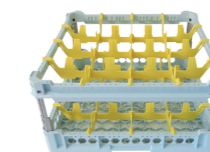

BOMBOLA CO2

Ricaricabile da 1 kg
Ricaricabile da 4 kg

CESTELLO LAVASTOVIGLIE 4x4*

Cestello universale portabottiglie per lavastoviglie professionale 4x4 per bottiglie mod. Ypsilon e Viola.