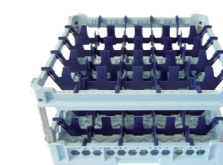

BOMBOLA CO2

Ricaricabile da 1 kg
Ricaricabile da 4 kg

CESTELLO LAVASTOVIGLIE 4x4*

Cestello universale portabottiglie per lavastoviglie professionale 4x4 per bottiglie mod. Ypsilon e Viola.

SCOLABOTTIGLIE*

Scolabottiglie professionale in plastica da 81 posti.

CESTELLO LAVASTOVIGLIE 5x5*

Cestello universale portabottiglie per lavastoviglie professionale 5x5 per bottiglie mod. Style, Tubo e Ghiera.